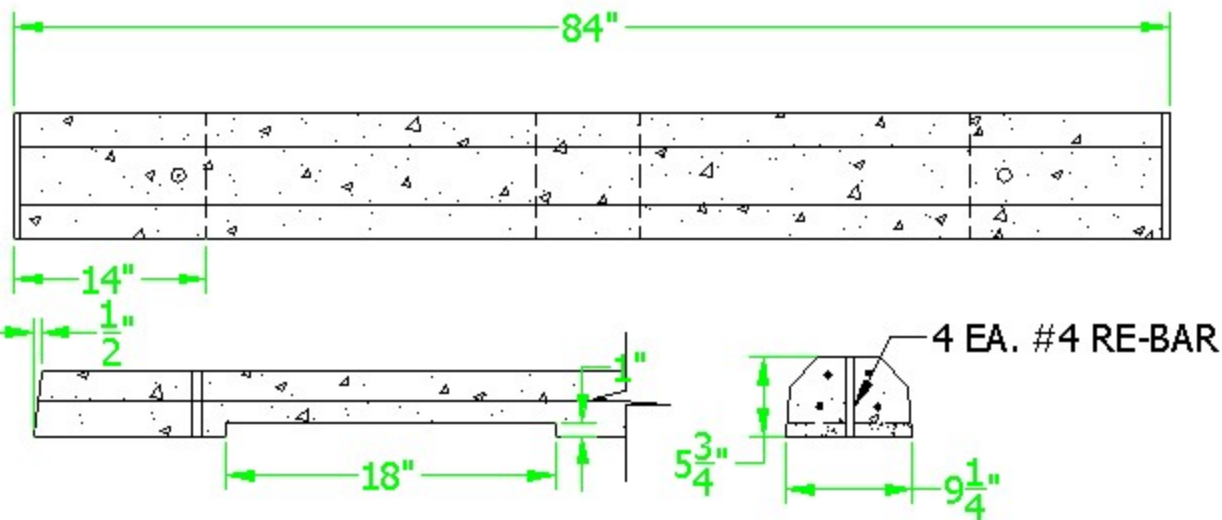

# 84" PARKING BLOCK

	HANNIBAL CONCRETE PRODUCTS CO 500 RED DEVIL ROAD HANNIBAL MO 63401	REVISIONS	
		BY	DATE
WURL SHIT #	573-221-1845	DATE	
	PAR KING 96		